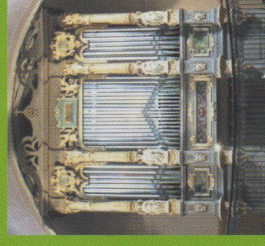

L'Orgue du Temple de l'Oratoire

Orgue de Charles Mutin
Ateliers Mutin-Cavaillé-Coll
Construit en 1911
Restauré en 1973 par C. Armand
Installé en 1986 au Temple de l'Oratoire

12 jeux - 740 tuyaux
2 claviers
Pédalier à l'allemande

BEDARIEUX

Samedi 18 août

Église Saint-Louis - 18h30

Concert Contralto et Orgue

« Chants sacrés du Bel-Canto »

Duo Canticel :
Catherine Dagois-Teufel,
contralto
Edgar Teufel,
orgue

Œuvres de Rameau, Haendel, Vivaldi, Purcell, Moussorgski, Rossini, etc.
Libre participation aux frais
Contact : 04 67 95 08 79
www.lesamisdestroisorgues.over-blog.com

L'Orgue de l'église Saint-Louis

Orgue de Aristide Cavaillé-Coll
Construit en 1843 pour l'église
St Jérôme de Toulouse
Installé à Bedarieux en 1877 par
Baptiste Puget.

19 jeux
2 claviers
Pédalier à l'allemande
Classé Monument Historique