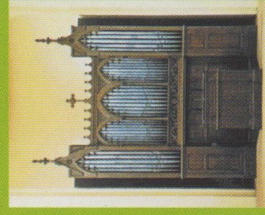

Maitine Bergounioux,
soprano

Yves Gourinat, orgue
(Mazamet)

Œuvres de Cherubini, Saint-Saëns, Bizet, Schubert, Gounod, Mozart, Fauré
Libre participation aux frais
Contact : 05 63 61 27 07

www.tourisme-mazamet.com

L'Orgue du Temple de l'Oratoire

Orgue de Charles Mutin
Ateliers Mutin-Cavaillé-Coll
Construit en 1911
Restauré en 1973 par C. Armand
Installé en 1986 au Temple de l'Oratoire

12 jeux - 740 tuyaux
2 claviers
Pédalier à l'allemande